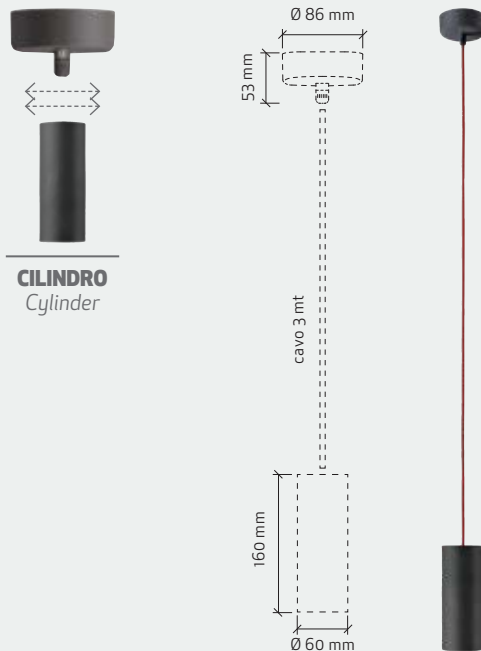

Cod. 08A07CG

Cavo / Cable 3 x 0,75

MAX 60W • GU10 • 50/60 Hz • 250V~

CE IP 20

Variazione di lunghezza su richiesta
For customization of length contact us

cod. **08A07CG** . **28** → Codice cavo
Cable code
↓
Codice finitura
Finishing code

Cavo Treccia Seta / Silk Twisted Cable

	01	Bianco White		06	Oro Gold		11	Catena
	02	Avorio Ivory		07	Bronzo Bronze		12	Brazil
	03	Grigio Grey		08	Autunno		13	Blu Blue
	04	Marrone Brown		09	Tre Ori		14	Rosso Red
	05	Nero Black		10	Dalia		15	Ferro Dark Grey

Cavo Tondo Seta / Round Silk Cable

	20	Bianco White		25	Oro Gold		30	Rosso/Nero Red/Black
	21	Avorio Ivory		26	Bronzo Bronze		31	Bianco/Nero White/Black
	22	Grigio Grey		27	Blu Blue		32	Bronzo/Nero Bronze/Black
	23	Marrone Brown		28	Rosso Red		33	Verde Green
	24	Nero Black		29	Ferro Dark Grey