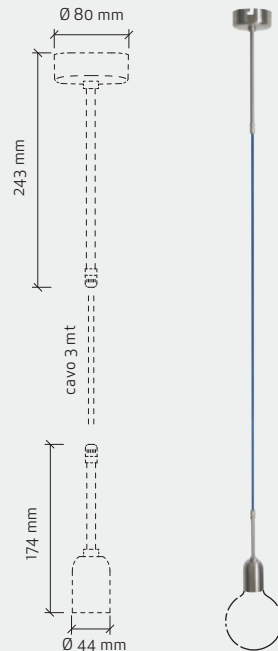

① Cod. 08B01 ② Cod. 08B03
③ Cod. 08B06

Cavo / Cable 3 x 0,75

MAX 60W • E27 • 50/60 Hz • 250V~

CE IP 20

Variazione di lunghezza su richiesta
For customization of length contact us

cod. 08B01 . 27 → Codice cavo
Cable code

↓
Codice finitura
Finishing code

Cavo Treccia Seta / Silk Twisted Cable

	01	Bianco White		06	Oro Gold		11	Catena
	02	Avorio Ivory		07	Bronzo Bronze		12	Brazil
	03	Grigio Grey		08	Autunno		13	Blu Blue
	04	Marrone Brown		09	Tre Ori		14	Rosso Red
	05	Nero Black		10	Dalia		15	Ferro Dark Grey

Cavo Tondo Seta / Round Silk Cable

	20	Bianco White		25	Oro Gold		30	Rosso/Nero Red/Black
	21	Avorio Ivory		26	Bronzo Bronze		31	Bianco/Nero White/Black
	22	Grigio Grey		27	Blu Blue		32	Bronzo/Nero Bronze/Black
	23	Marrone Brown		28	Rosso Red		33	Verde Green
	24	Nero Black		29	Ferro Dark Grey