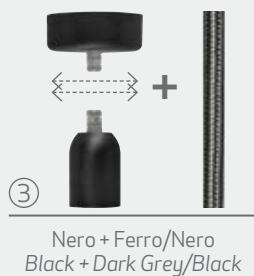

① Cod. 08E01.40 ② Cod. 08E03.41

③ Cod. 08E06.40 ④ Cod. 08E06.41

Tubo flessibile rivestito seta
Flexible tube silk covered

Variazione di lunghezza su richiesta
(No cod. 08E01.00)
For customization of length contact us
(No cod. 08E01.00)

⑤ Cod. 08E01.00 nichel

Tubo flessibile nichelato
Nickel-plated flexible tube

MAX 60W • E27 • 50/60 Hz • 250V~

CE IP 20