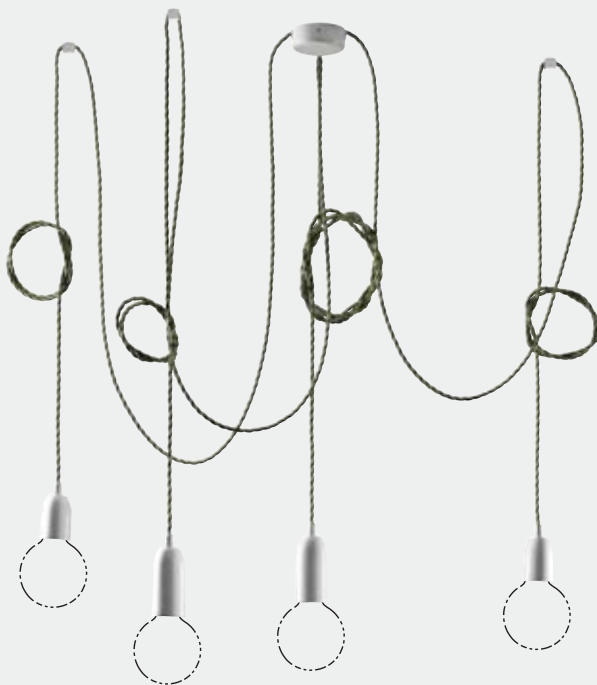

S

XL

MIX

cod. **08M44M.XA** e **710732**

↓
Codice finitura
Finishing code

↓
Codice cavo
Cable code

S

Cod.	Sospensioni Suspensions	Cavo Cable	Serracavi Cable clamps
08M24.XA	nr. 2	5 mt	nr. 2
08M34.XA	nr. 3	7 mt	nr. 3
08M44.XA	nr. 4	10 mt	nr. 4
08M54.XA	nr. 5	12 mt	nr. 5
08M64.XA	nr. 6	15 mt	nr. 6
08M74.XA	nr. 7	17 mt.	nr. 7
08M84.XA	nr. 8	20 mt.	nr. 8
08M94.XA	nr. 9	22 mt.	nr. 9
08MA4.XA	nr. 10	25 mt.	nr. 10

MAX 60W • E27 • 50/60 Hz • 250V~

Cavo / Cable 3 x 0,75

Rosone / Ceiling cup:
2-6 sosp. Ø 86 mm /
7-10 sosp. Ø 120 mm

CE IP 20

Variatione di lunghezza su richiesta
For customization of length contact us