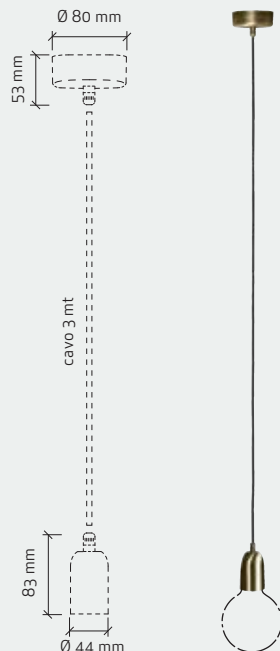

① Cod. 08A01 ② Cod. 08A03
③ Cod. 08A06

Cavo / Cable 3 x 0,75

MAX 60W • E27 • 50/60 Hz • 250V~

CE IP 20

Variazione di lunghezza su richiesta
For customization of length contact us

cod. 08A03 . 24 → Codice cavo
Cable code

↓

Codice finitura
Finishing code

Cavo Treccia Seta / Silk Twisted Cable

	01	Bianco White		06	Oro Gold		11	Catena
	02	Avorio Ivory		07	Bronzo Bronze		12	Brazil
	03	Grigio Grey		08	Autunno		13	Blu Blue
	04	Marrone Brown		09	Tre Ori		14	Rosso Red
	05	Nero Black		10	Dalia		15	Ferro Dark Grey

Cavo Tondo Seta / Round Silk Cable

	20	Bianco White		25	Oro Gold		30	Rosso/Nero Red/Black
	21	Avorio Ivory		26	Bronzo Bronze		31	Bianco/Nero White/Black
	22	Grigio Grey		27	Blu Blue		32	Bronzo/Nero Bronze/Black
	23	Marrone Brown		28	Rosso Red		33	Verde Green
	24	Nero Black		29	Ferro Dark Grey