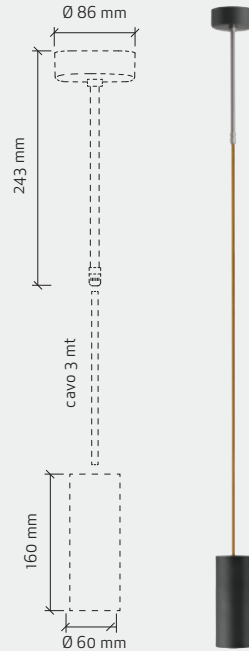

MY WALL STICK **GU10**

PORCELLANA ANTRACITE - GREZZA / CHARCOAL GREY PORCELAIN - ROUGH

① Cod. 08J01CG ② Cod. 08J03CG
③ Cod. 08J06CG

Cavo / Cable 3 x 0,75

MAX 60W • GU10 • 50/60 Hz • 250V~

CE IP 20

Variazione di lunghezza su richiesta
For customization of length contact us

cod. 08J01CG . 25 → Codice cavo
Cable code

↓

Codice finitura
Finishing code

Cavo Treccia Seta / Silk Twisted Cable

	01	Bianco White		06	Oro Gold		11	Catena
	02	Avorio Ivory		07	Bronzo Bronze		12	Brazil
	03	Grigio Grey		08	Autunno		13	Blu Blue
	04	Marrone Brown		09	Tre Ori		14	Rosso Red
	05	Nero Black		10	Dalia		15	Ferro Dark Grey

Cavo Tondo Seta / Round Silk Cable

	20	Bianco White		25	Oro Gold		30	Rosso/Nero Red/Black
	21	Avorio Ivory		26	Bronzo Bronze		31	Bianco/Nero White/Black
	22	Grigio Grey		27	Blu Blue		32	Bronzo/Nero Bronze/Black
	23	Marrone Brown		28	Rosso Red		33	Verde Green
	24	Nero Black		29	Ferro Dark Grey