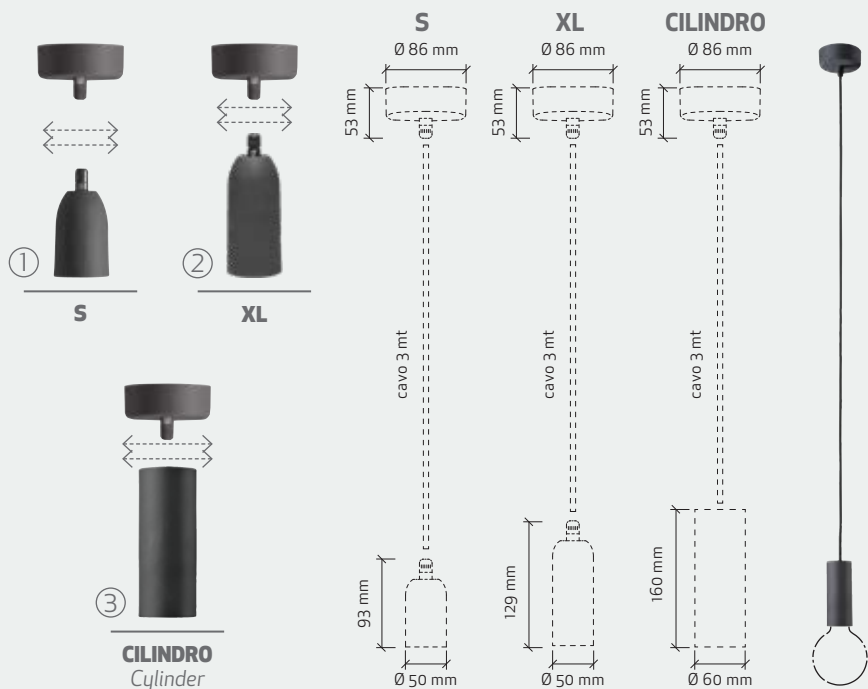

- ① Cod. 08A07
- ② Cod. 08A07X
- ③ Cod. 08A07C

Cavo / Cable 3 x 0,75

MAX 60W • E27 • 50/60 Hz • 250V~

CE IP 20

Variazione di lunghezza su richiesta
For customization of length contact us