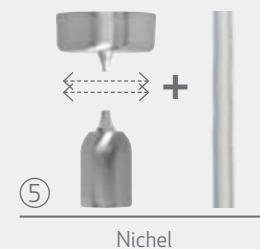

① Cod. 08E01.40 ② Cod. 08E03.41

③ Cod. 08E06.40 ④ Cod. 08E06.41

Tubo flessibile rivestito seta
Flexible tube silk covered

Variazione di lunghezza su richiesta
(No cod. 08E01.00)
For customization of length contact us
(No cod. 08E01.00)

⑤ Cod. 08E01.00 nichel

Tubo flessibile nichelato
Nickel-plated flexible tube

MAX 60W • E27 • 50/60 Hz • 250V~

CE IP 20