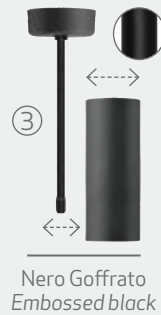

MY WALL STICK **GU10**

PORCELLANA ANTRACITE - GREZZA / CHARCOAL GREY PORCELAIN - ROUGH

① Cod. 08J01CG ② Cod. 08J03CG
③ Cod. 08J06CG

Cavo / Cable 3 x 0,75

MAX 60W • GU10 • 50/60 Hz • 250V~

CE IP 20

Variazione di lunghezza su richiesta
For customization of length contact us

cod. 08J01CG . 25 → Codice cavo
Cable code

↓

Codice finitura
Finishing code

Cavo Treccia Seta / Silk Twisted Cable

	01	Bianco White		06	Oro Gold		11	Catena
	02	Avorio Ivory		07	Bronzo Bronze		12	Brazil
	03	Grigio Grey		08	Autunno		13	Blu Blue
	04	Marrone Brown		09	Tre Ori		14	Rosso Red
	05	Nero Black		10	Dalia		15	Ferro Dark Grey

Cavo Tondo Seta / Round Silk Cable

	20	Bianco White		25	Oro Gold		30	Rosso/Nero Red/Black
	21	Avorio Ivory		26	Bronzo Bronze		31	Bianco/Nero White/Black
	22	Grigio Grey		27	Blu Blue		32	Bronzo/Nero Bronze/Black
	23	Marrone Brown		28	Rosso Red		33	Verde Green
	24	Nero Black		29	Ferro Dark Grey