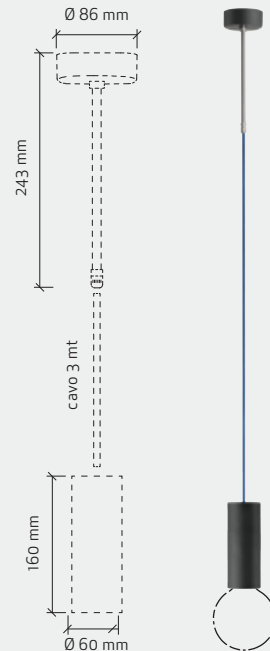

MY WALL STICK

PORCELLANA ANTRACITE - GREZZA / CHARCOAL GREY PORCELAIN - ROUGH

① Cod. 08J01C ② Cod. 08J03C
③ Cod. 08J06C

Cavo / Cable 3 x 0,75

MAX 60W • E27 • 50/60 Hz • 250V~

CE IP 20

Variazione di lunghezza su richiesta
For customization of length contact us

cod. 08J01C . 27 → Codice cavo
Cable code

↓

Codice finitura
Finishing code

Cavo Treccia Seta / Silk Twisted Cable

	01	Bianco White		06	Oro Gold		11	Catena
	02	Avorio Ivory		07	Bronzo Bronze		12	Brazil
	03	Grigio Grey		08	Autunno		13	Blu Blue
	04	Marrone Brown		09	Tre Ori		14	Rosso Red
	05	Nero Black		10	Dalia		15	Ferro Dark Grey

Cavo Tondo Seta / Round Silk Cable

	20	Bianco White		25	Oro Gold		30	Rosso/Nero Red/Black
	21	Avorio Ivory		26	Bronzo Bronze		31	Bianco/Nero White/Black
	22	Grigio Grey		27	Blu Blue		32	Bronzo/Nero Bronze/Black
	23	Marrone Brown		28	Rosso Red		33	Verde Green
	24	Nero Black		29	Ferro Dark Grey