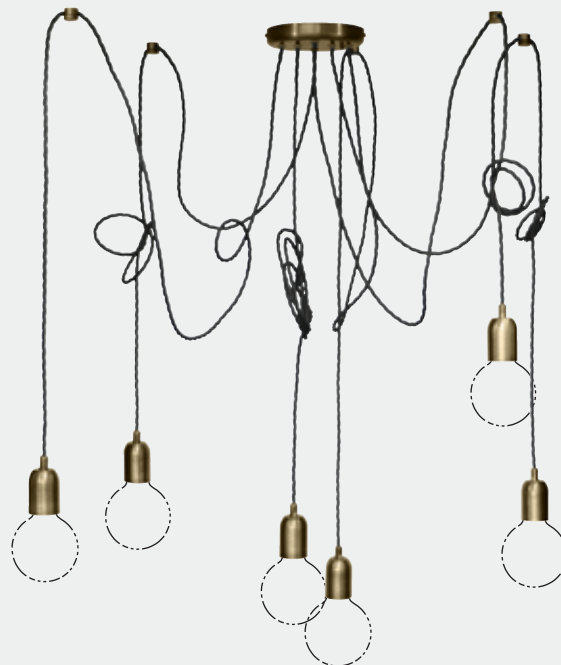

① INOX / CHROME

Cod.	Sospensioni Suspensions	Cavo Cable	Serracavi Cable clamps
08M21.XC	nr. 2	5 mt	nr. 1
08M31.XC	nr. 3	7 mt	nr. 2
08M41.XC	nr. 4	10 mt	nr. 3
08M51.XC	nr. 5	12 mt	nr. 4
08M61.XC	nr. 6	15 mt	nr. 5
08M71.XC	nr. 7	17 mt.	nr. 6
08M81.XC	nr. 8	20 mt.	nr. 7
08M91.XC	nr. 9	22 mt.	nr. 8
08MA1.XC	nr. 10	25 mt.	nr. 9
08MB1.XC	nr. 11	27 mt.	nr. 10
08MC1.XC	nr. 12	30 mt.	nr. 11

MAX 60W • E27 • 50/60 Hz • 250V~

Cavo / Cable 3 x 0,75

Rosone / Ceiling cup:
2-5 sosp. Ø 80 mm /
6-12 sosp. Ø 150 mm

CE IP 20

Variazione di lunghezza su richiesta
For customization of length contact us