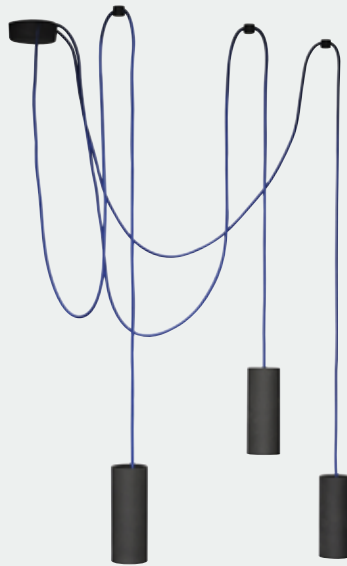

Cod.	Sospensioni Suspensions	Cavo Cable	Serracavi Cable clamps
08M27CG.XE	nr. 2	5 mt	nr. 2
08M37CG.XE	nr. 3	7 mt	nr. 3
08M47CG.XE	nr. 4	10 mt	nr. 4
08M57CG.XE	nr. 5	12 mt	nr. 5
08M67CG.XE	nr. 6	15 mt	nr. 6
08M77CG.XE	nr. 7	17 mt.	nr. 7
08M87CG.XE	nr. 8	20 mt.	nr. 8
08M97CG.XE	nr. 9	22 mt.	nr. 9
08MA7CG.XE	nr. 10	25 mt.	nr. 10

Cavo / Cable 3 x 0,75

MAX 60W • GU10 • 50/60 Hz • 250V~

CE IP 20

Variazione di lunghezza su richiesta
For customization of length contact us

cod.	08M37CG.XE	e	710722
	↓		↓
	Codice finitura Finishing code		Codice cavo Cable code

Cavo Treccia Seta / Silk Twisted Cable

	710007	Bianco White		710507	Oro Gold		710731	Catena
	710107	Avorio Ivory		710607	Bronzo Bronze		710732	Brazil
	710207	Grigio Grey		710728	Autunno		710733	Blu Blue
	710307	Marrone Brown		710729	Tre Ori		710734	Rosso Red
	710407	Nero Black		710730	Dalia		710735	Ferro Dark Grey

Cavo Tondo Seta / Round Silk Cable

	710718	Bianco White		710715	Oro Gold		710725	Rosso/Nero Red/Black
	710719	Avorio Ivory		710717	Bronzo Bronze		710726	Bianco/Nero White/Black
	710716	Grigio Grey		710722	Blu Blue		710727	Bronzo/Nero Bronze/Black
	710720	Marrone Brown		710723	Rosso Red		710736	Verde Green
	710721	Nero Black		710724	Ferro Dark Grey