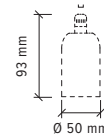

**My Wire XL
Porcellana Bianca**

Cavo 3 x 0,75
MAX 60W | E27 | 50/60 Hz | 250V~
IP20 | €
Variazione di lunghezza su richiesta