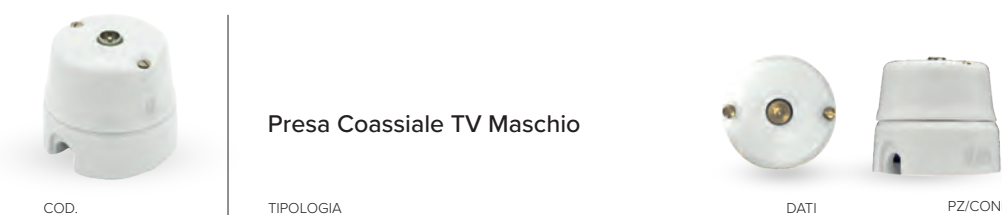

Presa Coassiale TV Maschio

COD.

TIPOLOGIA

DATI

PZ/CONF.

00241.01 | 00241.02

TV Maschio

Ø 60 | h 50 mm

Ø 9,5 maschio

IP20 | CE

1