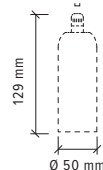

cavo 3 mt

08A07C

My Wire Cilindro
Porcellana
Antracite Grezza

Cavo 3 x 0,75
MAX 60W | E27 | 50/60 Hz | 250V~
IP20 | CE
Variazione di lunghezza su richiesta