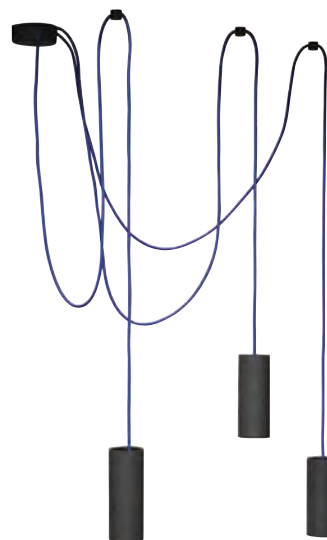

Cavo Tondo Seta

- 710718** Bianco
- 710719** Avorio
- 710716** Grigio
- 710720** Marrone
- 710721** Nero
- 710715** Oro
- 710717** Bronzo
- 710722** Blu
- 710723** Rosso
- 710724** Ferro
- 710725** Rosso/Nero
- 710726** Bianco/Nero
- 710727** Bronzo/Nero
- 710736** Verde