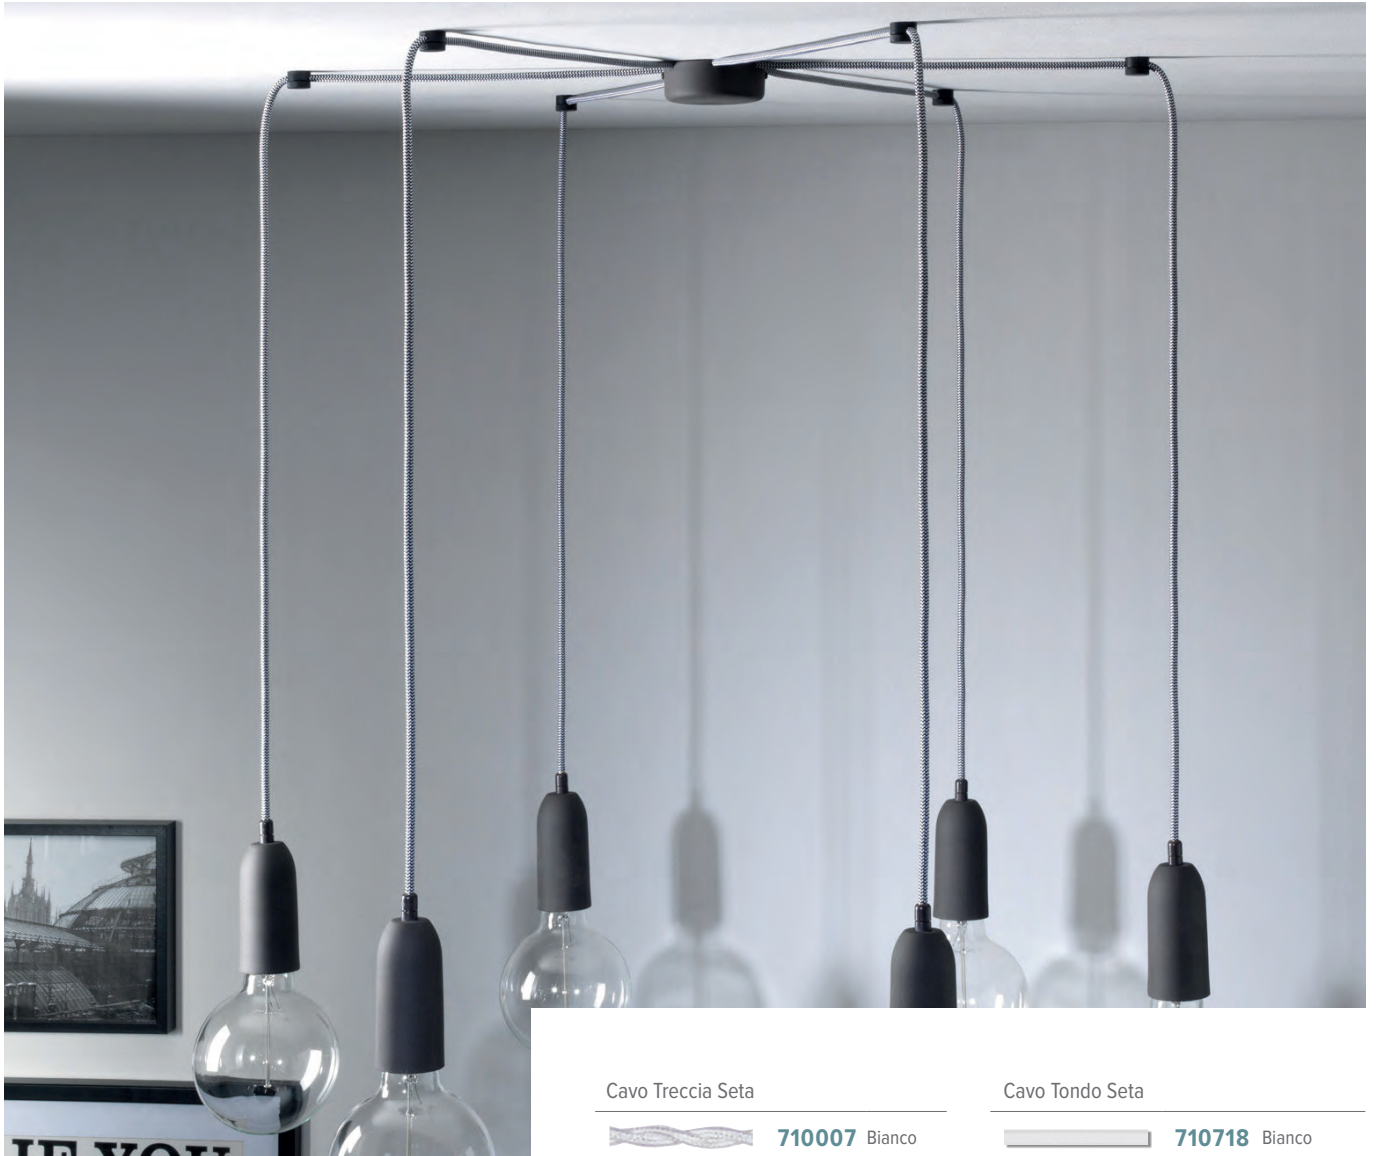

Cavo Treccia Seta

710007 Bianco

710107 Avorio

710207 Grigio

710307 Marrone

710407 Nero

710507 Oro

710607 Bronzo

710728 Autunno

710729 Tre Ori

710730 Dalia

710731 Catena

710732 Brazil

710733 Blu

710734 Rosso

710735 Ferro

Cavo Tondo Seta

710718 Bianco

710719 Avorio

710716 Grigio

710720 Marrone

710721 Nero

710715 Oro

710717 Bronzo

710722 Blu

710723 Rosso

710724 Ferro

710725 Rosso/Nero

710726 Bianco/Nero

710727 Bronzo/Nero

710736 Verde