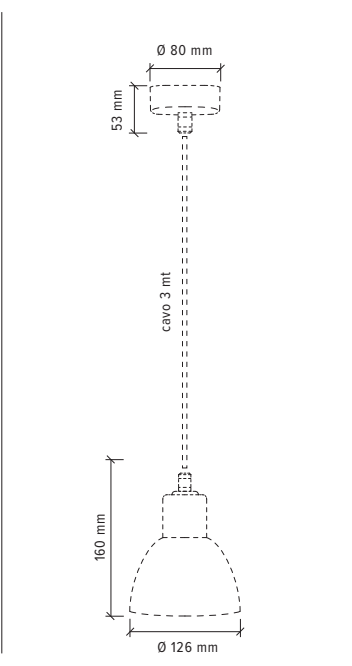

My Cap

COD.	FINITURA	DATI	PZ/CONF.

08C01 **Inox spazzolato**

08C02 **Ottone Anticato**

Cavo 3 x 0,75
MAX 60W | E27 | 50/60 Hz | 250V~
IP20 | €€
Variazione di lunghezza su richiesta

Cavo 3 x 0,75
MAX 60W | E27 | 50/60 Hz | 250V~
IP20 | €€
Variazione di lunghezza su richiesta