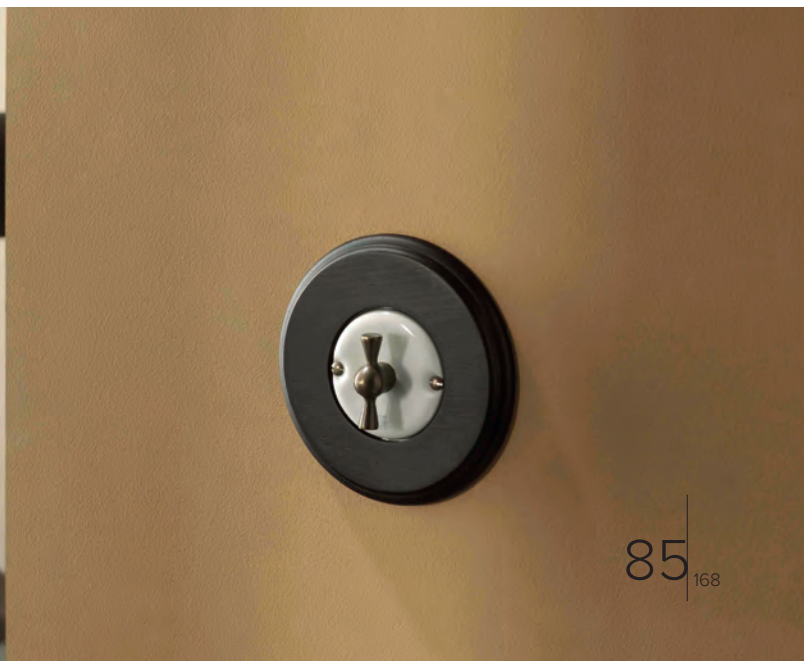

COD.	TIPOLOGIA	DATI	PZ/CONF.
	Presa Telefonica		
20.220.00	RJ 11 6P	52 - 52 mm 6P/4C | RJ 11 Per scatola standard europeo IP20 | CE	1
	Presa Dati		
20.230.00	RJ45 non schermata	52 - 52 mm C.5E | UTP | T568A - B Per scatola standard europeo IP20 | CE	1
	Presa Coassiale TV/SAT		
20.240.00	Coassiale TV/SAT	52 - 52 mm TV/SAT Mux Per scatola standard europeo IP20 | CE	1