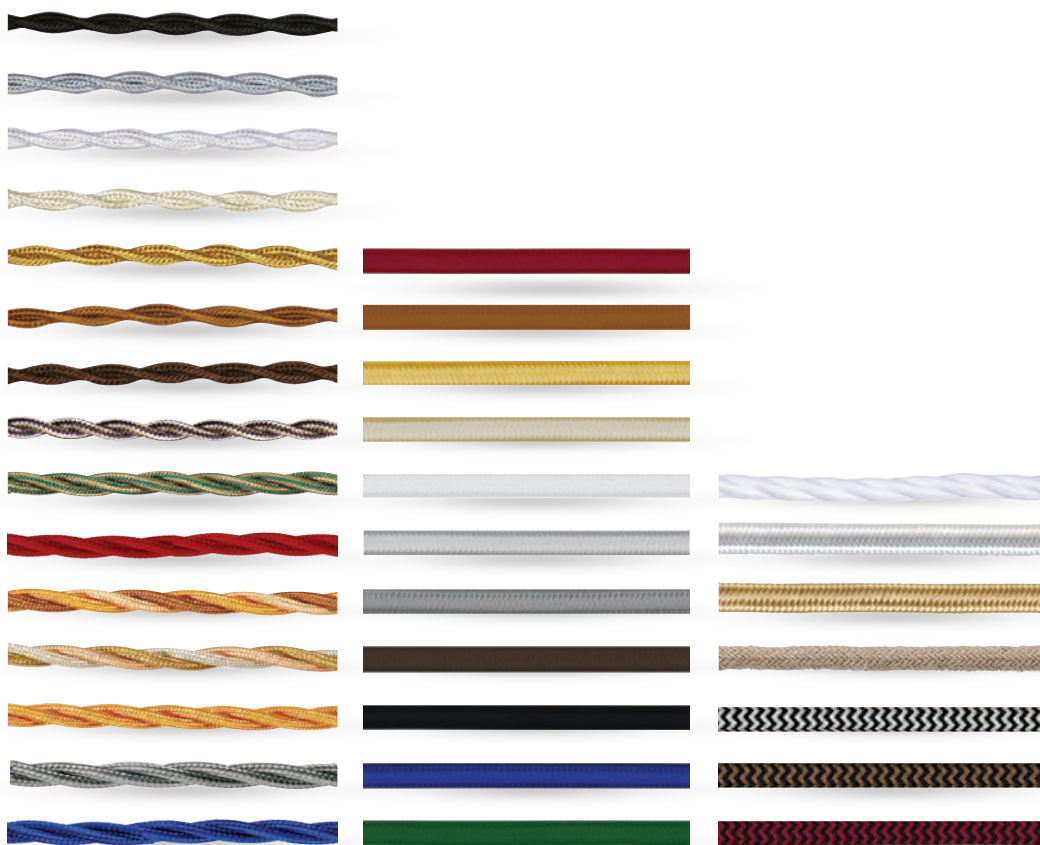

→ anteprima