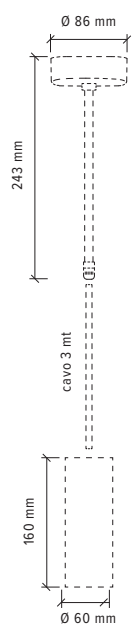

My Wall Stick
Porcellana Antracite - Grezza

COD.	FINITURA	DATI	PZ/CONF.

08J01C	Inox spazzolato	
08J03C	Brunito Spazzolato	
08J06C	Nero Goffrato	

Cavo 3 x 0,75
MAX 60W | E27 | 50/60 Hz | 250V~
IP20 | €€
Variazione di lunghezza su richiesta
Cavo 3 x 0,75
MAX 60W | E27 | 50/60 Hz | 250V~
IP20 | €€
Variazione di lunghezza su richiesta
Cavo 3 x 0,75
MAX 60W | E27 | 50/60 Hz | 250V~
IP20 | €€
Variazione di lunghezza su richiesta