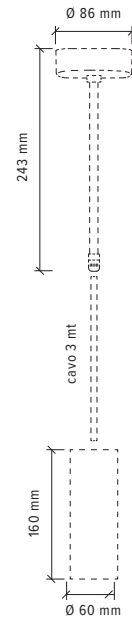

My Wall Stick GU10
Porcellana Antracite - Grezza

COD. FINITURA DATI PZ/CONF.

08J01CG

Inox

08J03CG

Brunito Spazzolato

08J06CG

Nero Goffrato

Cavo 3 x 0,75
MAX 60W | GU10 | E27
50/60 Hz | 250V~
IP20 | CE
Variazione di lunghezza su richiesta

1

Cavo Treccia Seta

	01	Bianco
	02	Avorio
	03	Grigio
	04	Marrone
	05	Nero
	06	Oro
	07	Bronzo
	08	Autunno
	09	Tre Ori
	10	Dalia
	11	Catena
	12	Brazil
	13	Blu
	14	Rosso
	15	Ferro

Cavo Tondo Seta

	20	Bianco
	21	Avorio
	22	Grigio
	23	Marrone
	24	Nero
	25	Oro
	26	Bronzo
	27	Blu
	28	Rosso
	29	Ferro
	30	Rosso/Nero
	31	Bianco/Nero
	32	Bronzo/Nero
	33	Verde

Codice Prodotto

08J01CG + 26 = **08J01CG.26**

es. My Wall Stick GU10

es. Bronzo

esempio di come creare il proprio codice prodotto