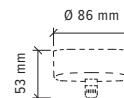

My Wire
Porcellana Antracite - Grezza

COD.

FINITURA

DATI

PZ/CONF.

08A07

My Wire S
Porcellana
Antracite Grezza

Cavo 3 x 0,75
MAX 60W | E27 | 50/60 Hz | 250V~
IP20 | CE
Variazione di lunghezza su richiesta

cavo 3 mt

08A07X

My Wire XL
Porcellana
Antracite Grezza

Cavo 3 x 0,75
MAX 60W | E27 | 50/60 Hz | 250V~
IP20 | CE
Variazione di lunghezza su richiesta

cavo 3 mt

08A07C

My Wire Cilindro
Porcellana
Antracite Grezza

Cavo 3 x 0,75
MAX 60W | E27 | 50/60 Hz | 250V~
IP20 | CE
Variazione di lunghezza su richiesta

cavo 3 mt