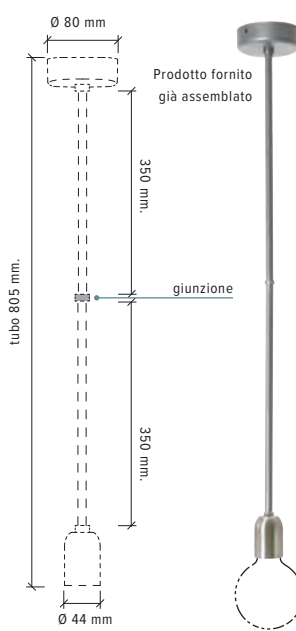

My Sticks

COD.	FINITURA	DATI	PZ/CONF.
08G01.00	Inox	Tubo 805 mm MAX 60W | E27 | 50/60 Hz | 250V~ IP20 | CE	1
08G03.00	Brunito Spazzolato