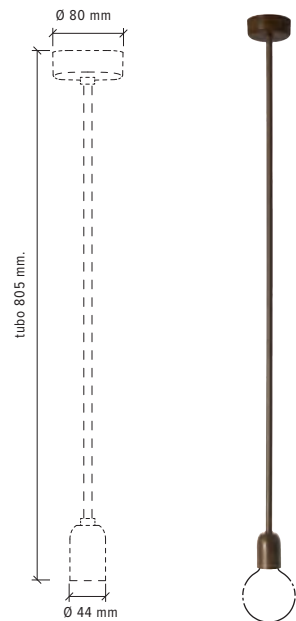

My Tube

COD.	FINITURA	DATI	PZ/CONF.
08F05.00	Cor-ten	Tubo 805 mm MAX 60W | E27 | 50/60 Hz | 250V~ IP20 | CE	1
08F06.00	Nero