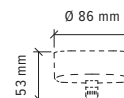

My Wire
Porcellana Antracite - Grezza

COD.

FINITURA

DATI

PZ/CONF.

08A07

My Wire S
Porcellana
Antracite Grezza

Cavo 3 x 0,75
MAX 60W | E27 | 50/60 Hz | 250V~
IP20 | CE
Variazione di lunghezza su richiesta

cavo 3 mt

08A07X

My Wire XL
Porcellana
Antracite Grezza

Cavo 3 x 0,75
MAX 60W | E27 | 50/60 Hz | 250V~
IP20 | CE
Variazione di lunghezza su richiesta

cavo 3 mt

08A07C

My Wire Cilindro
Porcellana
Antracite Grezza

Cavo 3 x 0,75
MAX 60W | E27 | 50/60 Hz | 250V~
IP20 | CE
Variazione di lunghezza su richiesta

cavo 3 mt