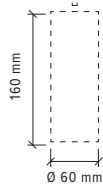

cavo 3 mt

08A07C

My Wire Cilindro
Porcellana
Antracite Grezza

Cavo 3 x 0,75
MAX 60W | E27 | 50/60 Hz | 250V~
IP20 | CE
Variazione di lunghezza su richiesta

cavo 3 mt

Cavo Treccia Seta

	01	Bianco
	02	Avorio
	03	Grigio
	04	Marrone
	05	Nero
	06	Oro
	07	Bronzo
	08	Autunno
	09	Tre Ori
	10	Dalia
	11	Catena
	12	Brazil
	13	Blu
	14	Rosso
	15	Ferro