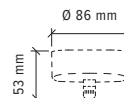

My Wire
Porcellana Antracite - Grezza

COD.

FINITURA

DATI

PZ/CONF.

08A07

My Wire S
Porcellana
Antracite Grezza

Cavo 3 x 0,75
MAX 60W | E27 | 50/60 Hz | 250V~
IP20 | CE
Variazione di lunghezza su richiesta

cavo 3 mt

08A07X

My Wire XL
Porcellana
Antracite Grezza

Cavo 3 x 0,75
MAX 60W | E27 | 50/60 Hz | 250V~
IP20 | CE
Variazione di lunghezza su richiesta

cavo 3 mt

08A07C

My Wire Cilindro
Porcellana
Antracite Grezza

Cavo 3 x 0,75
MAX 60W | E27 | 50/60 Hz | 250V~
IP20 | CE
Variazione di lunghezza su richiesta

cavo 3 mt