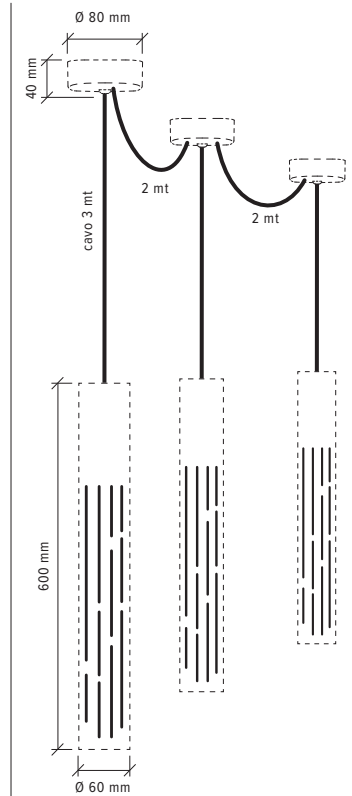

Riace

COD.	SOSPENSIONI	DATI	PZ/CONF.
08H08.01	Ferro Grezzo Opaco	1	1
08H08.02	Ferro Grezzo Opaco	2	
08H08.03	Ferro Grezzo Opaco	3	
08H08.04	Ferro Grezzo Opaco	4	
08H08.05	Ferro Grezzo Opaco	5	
08H08.06	Ferro Grezzo Opaco	6	
08H06.01	Nero Semilucido	1	
08H06.02	Nero Semilucido	2	
08H06.03	Nero Semilucido	3	
08H06.04	Nero Semilucido	4	
08H06.05	Nero Semilucido	5	
08H06.06	Nero Semilucido	6	

Cavo 3 x 0,75
MAX 60W | GU10
50/60 Hz | 250V~
IP20 | CE
Variazione di lunghezza su richiesta
Prodotto fornito smontato
in kit di montaggio
per personalizzare l'installazione.