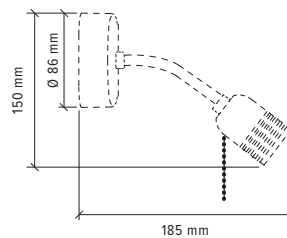

My Essential

COD.

FINITURA

DATI

PZ/CONF.

08K0A.00

Porcellana & Oro

MAX 60W | E27 | 50/60 Hz | 250V~

IP20 | €€

08K01.00

Porcellana & Inox

MAX 60W | E27 | 50/60 Hz | 250V~

IP20 | €€

08K09.00

Porcellana & Rame

MAX 60W | E27 | 50/60 Hz | 250V~

IP20 | €€

1