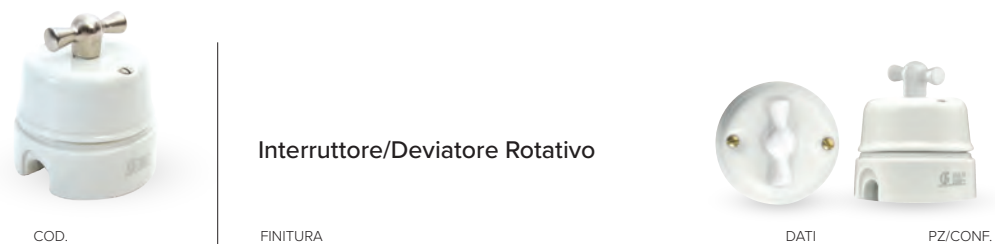

Interruttore/Deviatore Rotativo

COD.	FINITURA	DATI	PZ/CONF.
00101.10 | 00102.10	Interruttore/Deviatore Classico Porcellana	Ø 60 | h 70 mm 1P | 2 vie | 10AX | 250V~ IP20 | ☐	1
00101.11 | 00102.11	Interruttore/Deviatore Classico Oro		
00101.12 | 00102.12	Interruttore/Deviatore Classico Cromo		
00101.13 | 00102.13	Interruttore/Deviatore Classico Rame		
00101.14 | 00102.14	Interruttore/Deviatore Classico Bronzo		
00121.10 | 00122.10	Pulsante Classico Porcellana	Ø 60 | h 70 mm 1P | 2 vie | 10AX | 250V~ IP20 | ☐	1
00121.11 | 00122.11	Pulsante Classico Oro		
00121.12 | 00122.12	Pulsante Classico Cromo		
00121.13 | 00122.13	Pulsante Classico Rame		
00121.14 | 00122.14	Pulsante Classico Bronzo		

Base con 1 foro per collegamento terminale | Base con 2 fori per collegamento passante