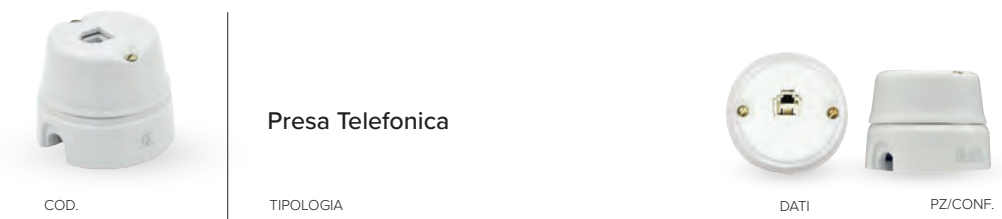

Presa Telefonica

COD.

TIPOLOGIA

DATI

PZ/CONF.

00220.01 | 00220.02

RJ 11 6P

Ø 60 | h 50 mm

6P/4C | RJ 11

IP20 | CE

1