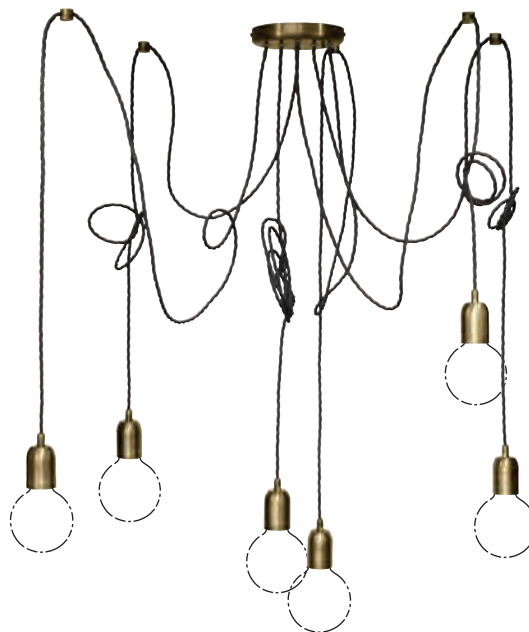

My Multiple

COD.	FINITURA	SOSPENSIONI	CAVO	SERRACAVI	DATI	PZ/CONF.
08M21.XC	Inox	2	5 mt	1		
08M31.XC	Inox	3	7 mt	2		
08M41.XC	Inox	4	10 mt	3		
08M51.XC	Inox	5	12 mt	4		
08M61.XC	Inox	6	15 mt	5		
08M71.XC	Inox	7	17 mt	6		
08M81.XC	Inox	8	20 mt	7		
08M91.XC	Inox	9	22 mt	8		
08MA1.XC	Inox	10	25 mt	9		
08MB1.XC	Inox	11	27 mt	10		
08MC1.XC	Inox	12	30 mt	11		
08M23.XF	Brunito	2	5 mt	1		
08M33.XF	Brunito	3	7 mt	2		
08M43.XF	Brunito	4	10 mt	3		
08M53.XF	Brunito	5	12 mt	4		
08M63.XF	Brunito	6	15 mt	5		
08M73.XF	Brunito	7	17 mt	6		
08M83.XF	Brunito	8	20 mt	7		
08M93.XF	Brunito	9	22 mt	8		
08MA3.XF	Brunito	10	25 mt	9		
08MB3.XF	Brunito	11	27 mt	10		
08MC3.XF	Brunito	12	30 mt	11		
08M26.XE	Nero	2	5 mt	1		
08M36.XE	Nero	3	7 mt	2		
08M46.XE	Nero	4	10 mt	3		
08M56.XE	Nero	5	12 mt	4		
08M66.XE	Nero	6	15 mt	5		
08M76.XE	Nero	7	17 mt	6		
08M86.XE	Nero	8	20 mt	7		
08M96.XE	Nero	9	22 mt	8		
08MA6.XE	Nero	10	25 mt	9		
08MB6.XE	Nero	11	27 mt	10		
08MC6.XE	Nero	12	30 mt	11		

Cavo 3 x 0,75
MAX 60W | E27 | 50/60 Hz | 250V~
Rosone **2-6 Sosp.** Ø 86 mm | **6-12 Sosp.** Ø 150 mm
IP20 | CE
Variazione di lunghezza cavo su richiesta
Prodotto fornito smontato in kit di montaggio per personalizzare l'installazione.

1

Codice Prodotto

08M63.XF e 710407 = 08M63.XF e 710407
es. MY Multiple brunito 6 sospensioni   es. Nero
esempio di come richiedere il proprio codice prodotto composito