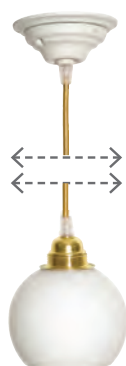

Lampadario a Sospensione Bubble

COD.	FINITURA	DATI	PZ/CONF.
03301	Oro	Ø 140 | h 1110 mm Vetro GIRASOLE MAX 60W | E27 50/60 Hz | 250V~ IP20 | CE	1
03301.02	Cromo	Ø 140 | h 1110 mm Vetro GIRASOLE MAX 60W | E27 50/60 Hz | 250V~ IP20 | CE	
03301.03	Rame	Ø 140 | h 1110 mm Vetro GIRASOLE MAX 60W | E27 50/60 Hz | 250V~ IP20 | CE