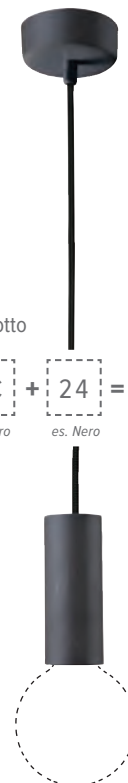

Cavo Tondo Seta

	20	Bianco
	21	Avorio
	22	Grigio
	23	Marrone
	24	Nero
	25	Oro
	26	Bronzo
	27	Blu
	28	Rosso
	29	Ferro
	30	Rosso/Nero
	31	Bianco/Nero
	32	Bronzo/Nero
	33	Verde

Codice Prodotto

$$\boxed{08A07C} + \boxed{24} = \mathbf{08A07C.24}$$

es. My Wire Cilindro

es. Nero

esempio di come creare
il proprio codice prodotto