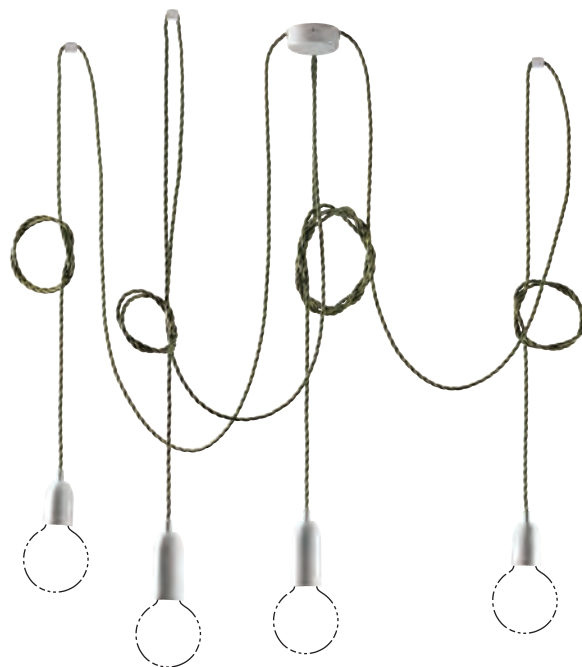

**My Multiple
Procellana Bianca**

COD.	FINITURA	SOSPENSIONI	CAVO	SERRACAVI	DATI	PZ/CONF.
08M24.XA		S	2	5 mt		
08M34.XA		S	3	7 mt		
08M44.XA		S	4	10 mt		
08M54.XA		S	5	12 mt		
08M64.XA		S	6	15 mt		
08M74.XA		S	7	17 mt		
08M84.XA		S	8	20 mt		
08M94.XA		S	9	22 mt		
08MA4.XA		S	10	25 mt		
08M24X.XA		XL	2	5 mt		
08M34X.XA		XL	3	7 mt		
08M44X.XA		XL	4	10 mt		
08M54X.XA		XL	5	12 mt		
08M64X.XA		XL	6	15 mt		
08M74X.XA		XL	7	17 mt		
08M84X.XA		XL	8	20 mt		
08M94X.XA		XL	9	22 mt		
08MA4X.XA		XL	10	25 mt		
08M24M.XA	(1) (1)	Mix	2	5 mt		
08M34M.XA	(2) (1)	Mix	3	7 mt		
08M44M.XA	(2) (2)	Mix	4	10 mt		
08M54M.XA	(2) (3)	Mix	5	12 mt		
08M64M.XA	(3) (3)	Mix	6	15 mt		
08M74M.XA	(4) (3)	Mix	7	17 mt		
08M84M.XA	(4) (4)	Mix	8	20 mt		
08M94M.XA	(4) (5)	Mix	9	22 mt		
08MA4M.XA	(5) (5)	Mix	10	25 mt		

Cavo 3 x 0,75
MAX 60W | E27 | 50/60 Hz | 250V~
Rosone **2-6 Sosp.** Ø 86 mm | **7-10 Sosp.** Ø 120 mm
IP20 | CE
Variazione di lunghezza cavo su richiesta
Prodotto fornito smontato in kit di montaggio per personalizzare l'installazione.

1

Codice Prodotto

08M44M.XA e **710732** = **08M44M.XA** e **710732**
es. MY Multiple Mix 4 sospensioni   es. Brazil   esempio di come richiedere il proprio codice prodotto composto